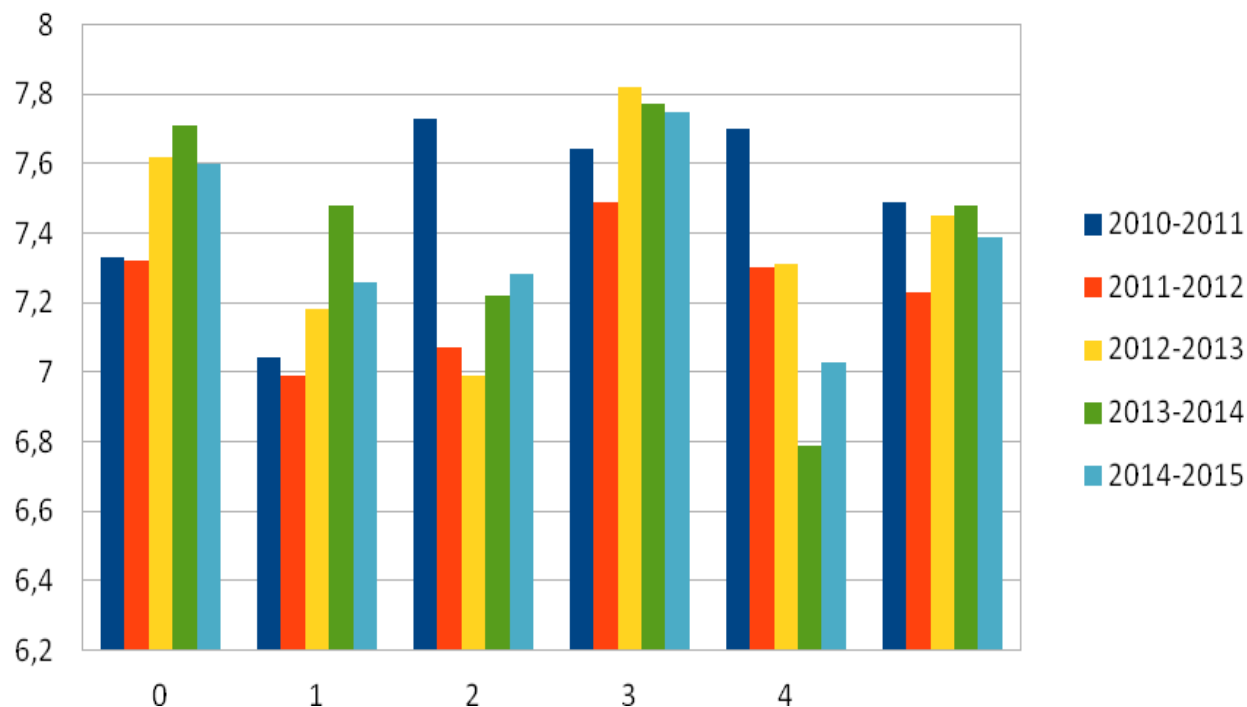

IKASLEGOAREN HARRERA INKESTAREN EMAITZAK RESULTADOS DE LA ENCUESTA DE ACOGIDA A LOS/AS ALUMNOS/AS

14-15

Mila esker zuen parte hartzeagatik
Hartutako inkestak: 62 %

Muchas gracias por vuestra participación
Encuestas posibles: 576 Encuestas recogidas: 359

INKESTAREN EMAITZA OROKORRAK / RESULTADOS GLOBALES DE LA ENCUESTA

1	<i>Harreraz gogobetetze maila</i> Grado de satisfacción general con la acogida	7,6
2	<i>Institutura sartzeko antolamendua</i> La organización de la entrada al instituto	7,26
3	<i>Zuzendaritza taldeak egindako aurkezpena</i> La presentación del Equipo Directivo	7,28
4	<i>Tutoreak emandako informazioa</i> La información dada por el/la tutor/a	7,75
5	<i>Bisita gidatua</i> La visita guiada	7,39

BATEZBESTEKO PUNTUAZIOAREN BANAKETA DISTRIBUCION DE LA PUNTUACION MEDIA				
TALDEAK 27	≤5	5-6	6-7	≥7
27 GRUPOS	1	0	3	23
	3,7%	0%	11,1%	85,2%

Datuen errolda ikasketa burutza iragarki-taulan daude
El censo de los datos está expuesto en el tablón de jefatura de estudios