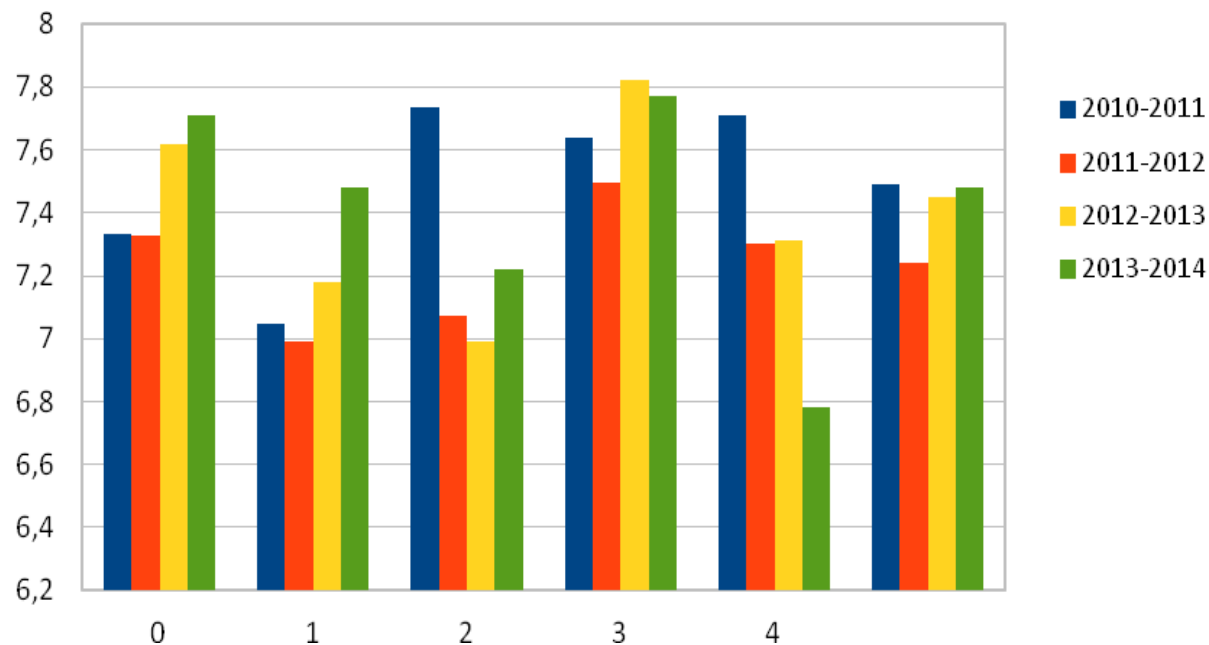

IKASLEGOAREN HARRERA INKESTAREN EMAITZAK RESULTADOS DE LA ENCUESTA DE ACOGIDA A LOS/AS ALUMNOS/AS

13-14

Mila esker zuen parte hartzeagatik

Hartutako inkestak: 62 %

Muchas gracias por vuestra participación

Encuestas posibles: 533 Encuestas recogidas: 331

INKESTAREN EMAITZA OROKORRAK / RESULTADOS GLOBALES DE LA ENCUESTA

1	Harreraz gogobetetze maila Grado de satisfacción general con la acogida	7,71
2	Institutura sartzeko antolamendua La organización de la entrada al instituto	7,48
3	Zuzendaritza taldeak egindako aurkezpena La presentación del Equipo Directivo	7,22
4	Tutoreak emandako informazioa La información dada por el/la tutor/a	6,78
5	Bisita gidatua La visita guiada	7,48

BATEZBESTEKOA PUNTUAZIOAREN BANAKETA

DISTRIBUCION DE LA PUNTUACION MEDIA

TALDEAK 27	≤5	5-6	6-7	≥7
27 GRUPOS	0	0	6	21
	0%	0%	22,2%	77,7%

Datuen errolda ikasketa burutza iragarki-taulan daude
El censo de los datos está expuesto en el tablón de jefatura de estudios