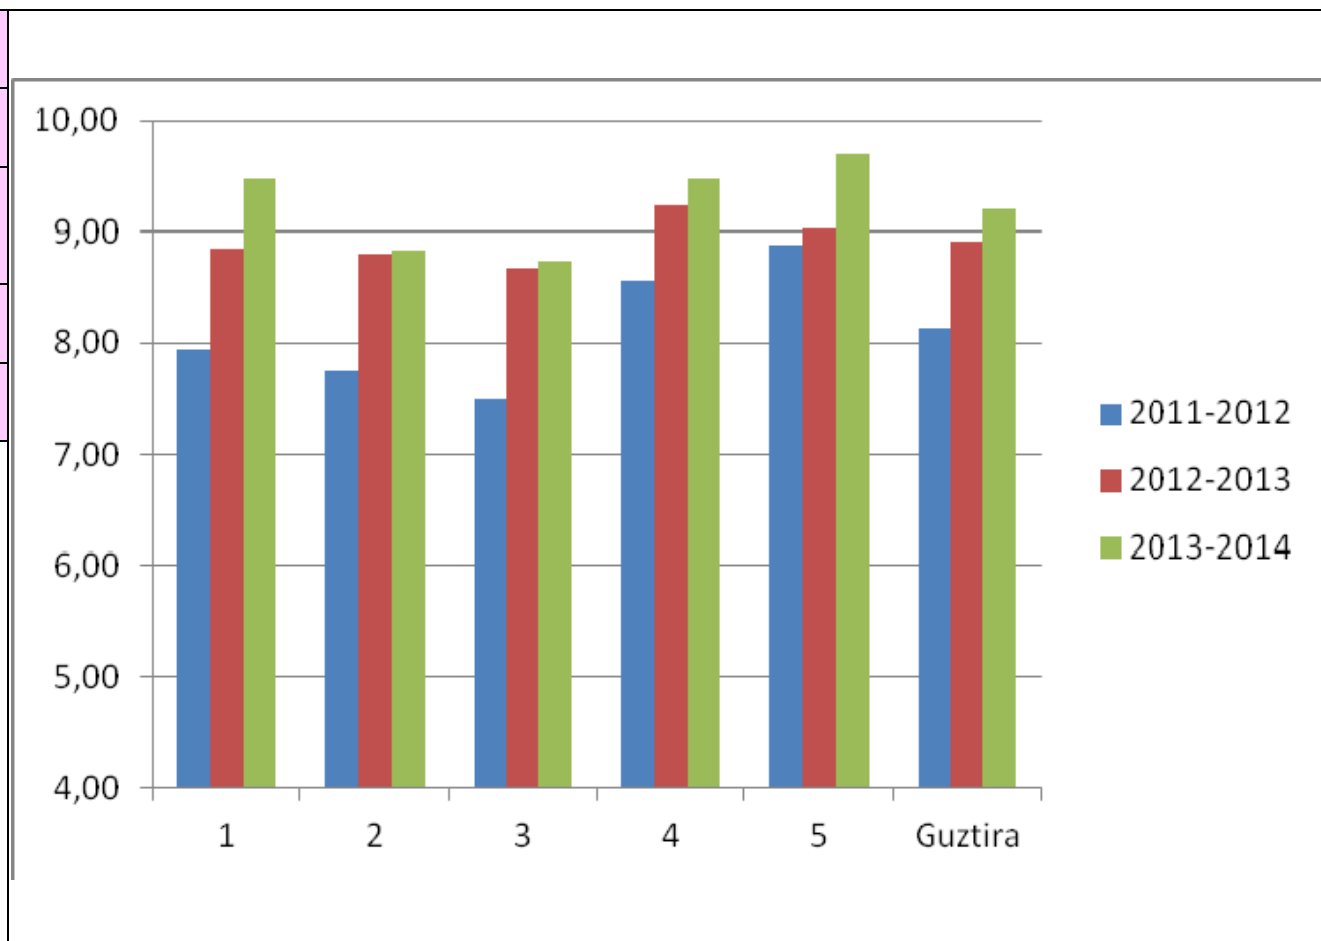

GURASOEN HARRERA INKESTAREN EMAITZAK RESULTADOS DE LA ENCUESTA DE ACOGIDA A LAS FAMILIAS

13-14

Mila esker zuen parte hartzeagatik

Hartutako inkestak: 16,62%

Muchas gracias por vuestra participación

25 Encuestas recogidas de 160 posibles

INKESTAREN EMAITZA OROKORRAK / RESULTADOS GLOBALES DE LA ENCUESTA

1	Harreraz gogobetetze maila Grado de satisfacción general con la acogida	9,48
2	Institutura sartzeko antolamendua La organización de la entrada al instituto	8,84
3	Zuzendaritza taldeak egindako aurkezpena La presentación del Equipo Directivo	8,74
4	Tutoreak emandako informazioa La información dada por el/la tutor/a	9,48
5	Bisita gidatua La visita guiada	9,70

BATEZ BESTEKO PUNTUAZIOAREN BANAKETA DISTRIBUCION DE LA PUNTUACION MEDIA

INKESTAK ENCUESTAS 7	≥6	6-7	7-8	≥8
	0	0	2	23
	0	0	0	100%

2013 azaroaren 11an

Datuen errolda ikasketa burutza iragarki-taulan daude
El censo de los datos esta expuesto en el tablón de jefatura de estudios